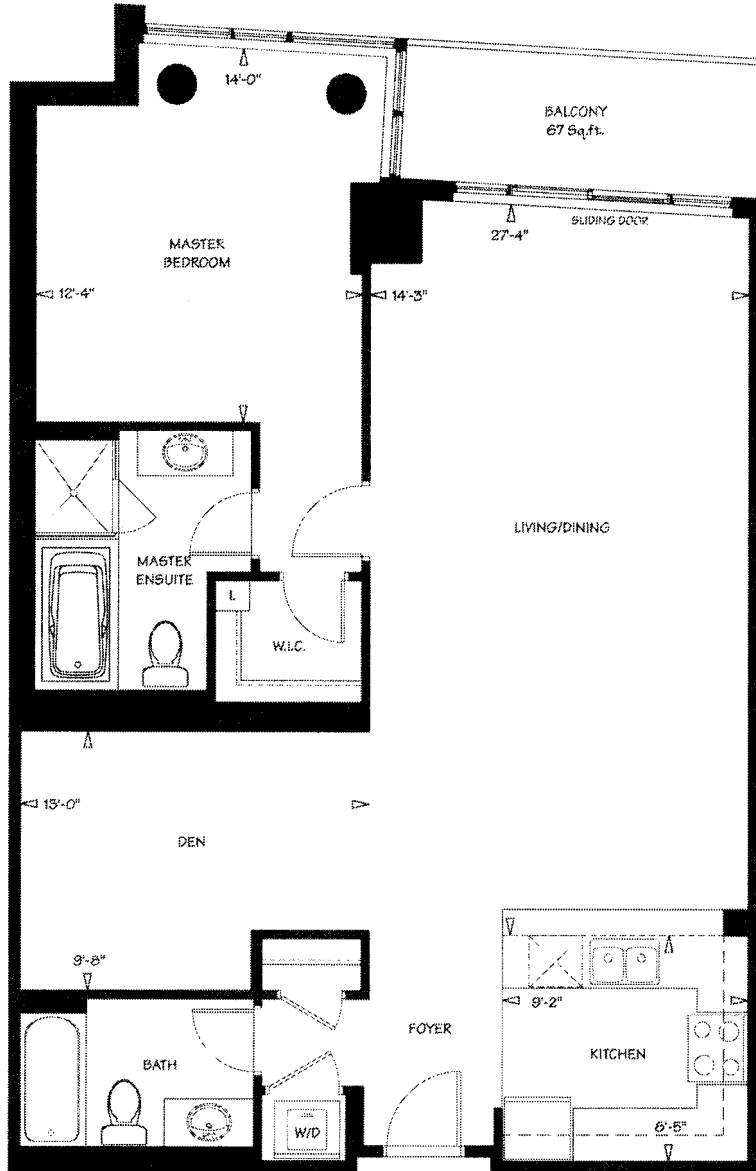

BOGART
1 BDRM + DEN
947 SQ FT.

Allison

space 1120 s.f.
plus balcony 67 s.f.

FLOOR 2

FLOOR 3 - 5

FLOOR 6