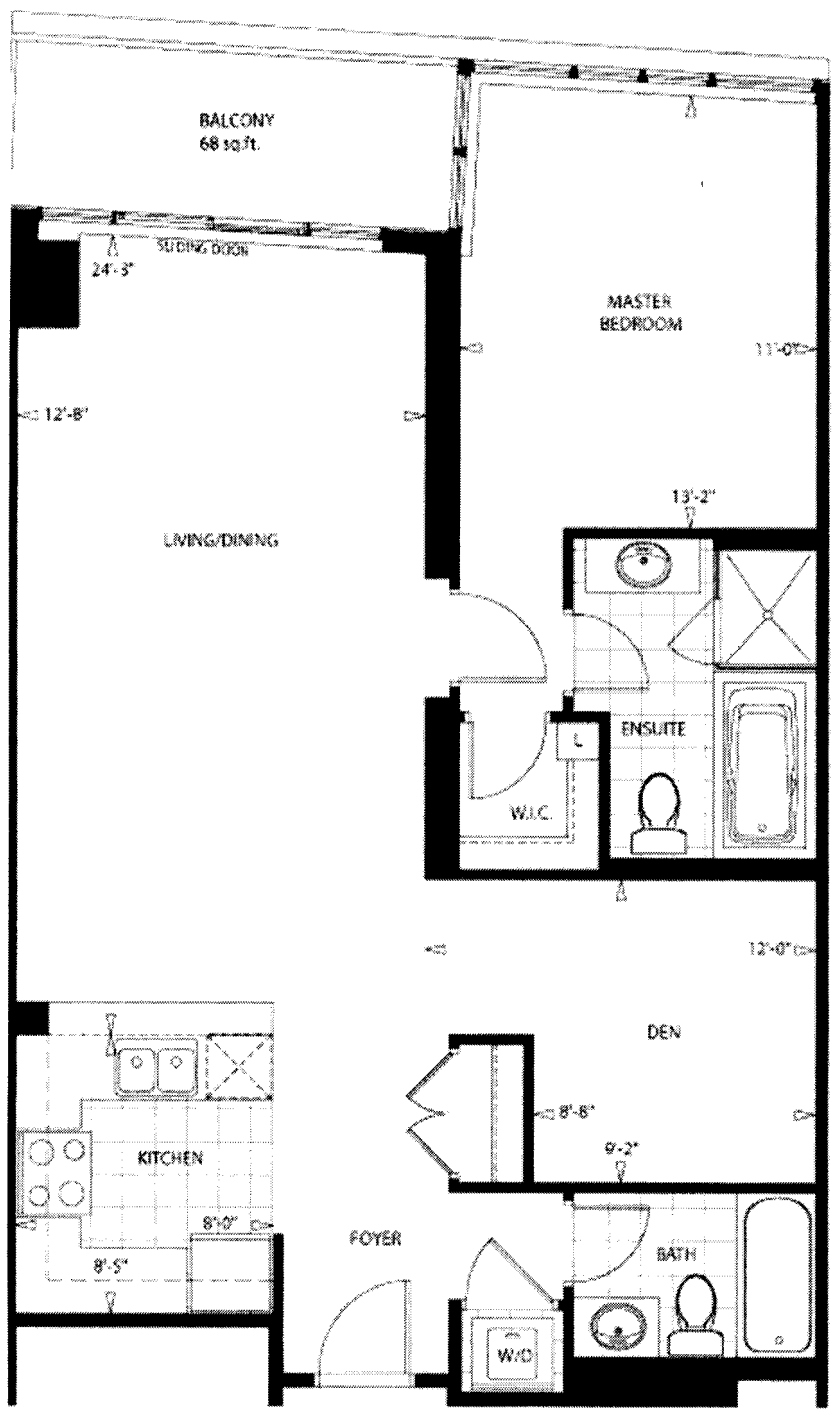

BOGART  
1 BDRM + DEN  
947 SQ FT.

# Allison

space 1120 s.f.  
plus balcony 67 s.f.

FLOOR 2

FLOOR 3 - 5

FLOOR 6