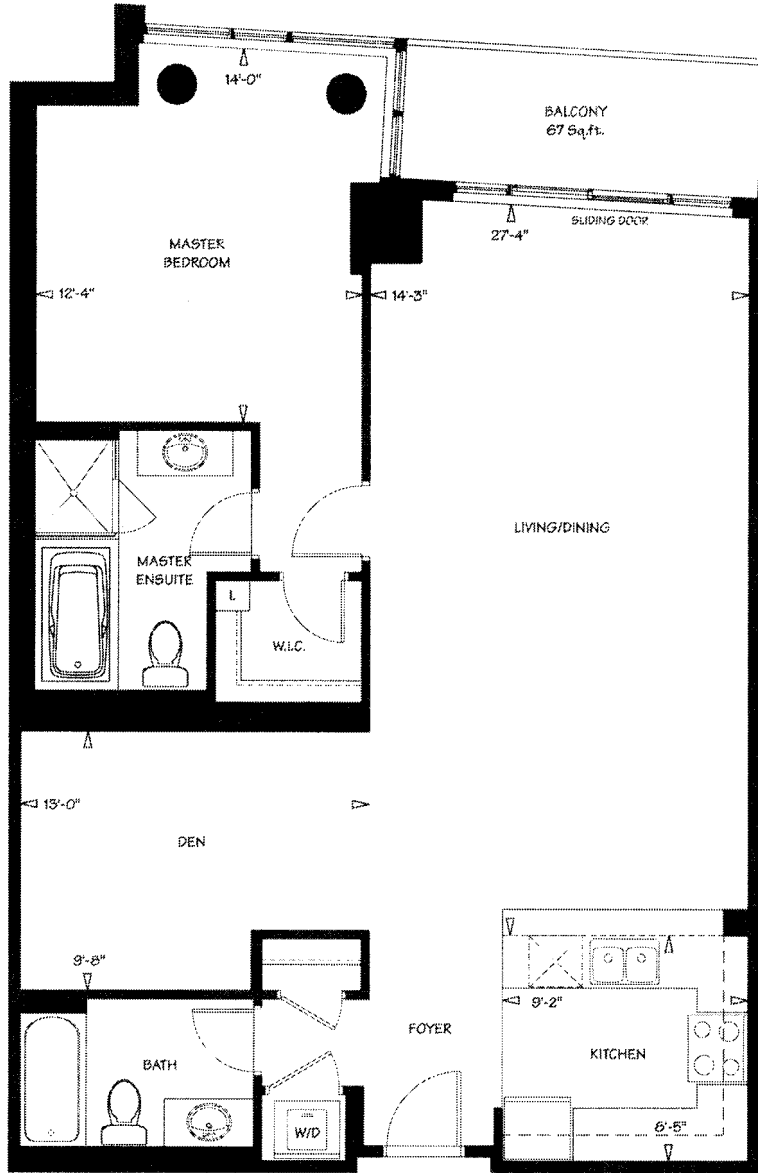

BOGART  
1 BDRM + DEN  
947 SQ FT.

# Allison

space 1120 s.f.  
plus balcony 67 s.f.

FLOOR 2

FLOOR 3 - 5

FLOOR 6