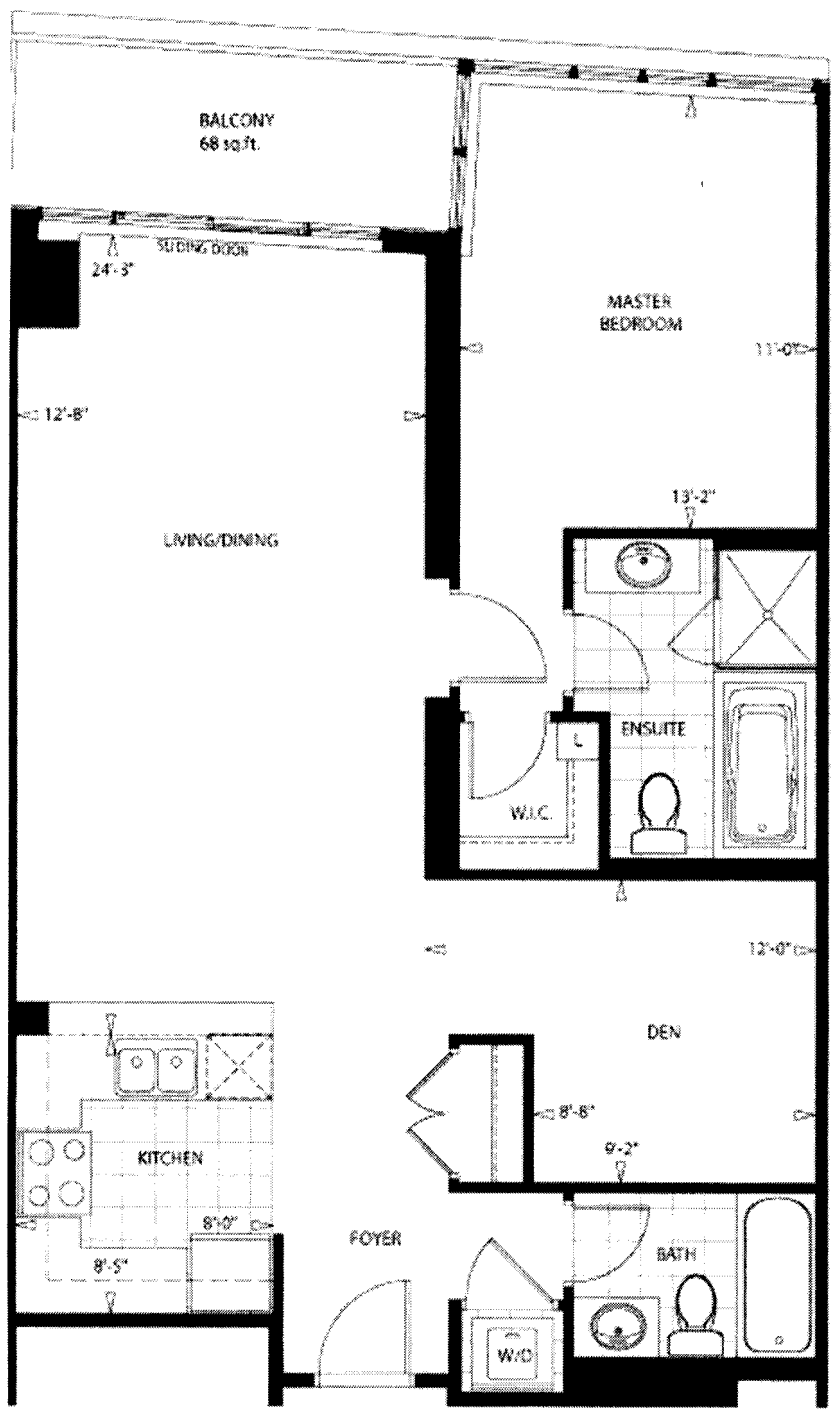

BOGART
1 BDRM + DEN
947 SQ FT.

Allison

space 1120 s.f.
plus balcony 67 s.f.

FLOOR 2

FLOOR 3 - 5

FLOOR 6