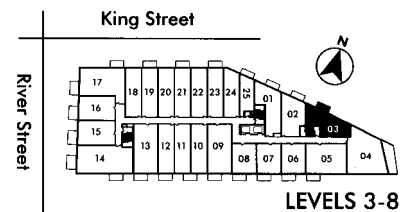

B1

1 BEDROOM
558 - 589 SQ.FT.
+ BALCONY 55 SQ.FT.

B2

1 BEDROOM
491 - 600 SQ.FT.
 + BALCONY 51 - 66 SQ.FT.

UNIT	SIZE	BALCONY	*	**
903-1503	600 sq.ft.	51 sq.ft.	14'9"	14'1"
803	594 sq.ft.	51 sq.ft.	14'9"	13'10"
703	581 sq.ft.	52 sq.ft.	14'9"	13'3"
603	559 sq.ft.	59 sq.ft.	14'5"	12'7"
503	537 sq.ft.	65 sq.ft.	13'9"	11'11"

B3

1 BEDROOM
635 - 646 SQ.FT.
+ BALCONY 48 - 54 SQ.FT.