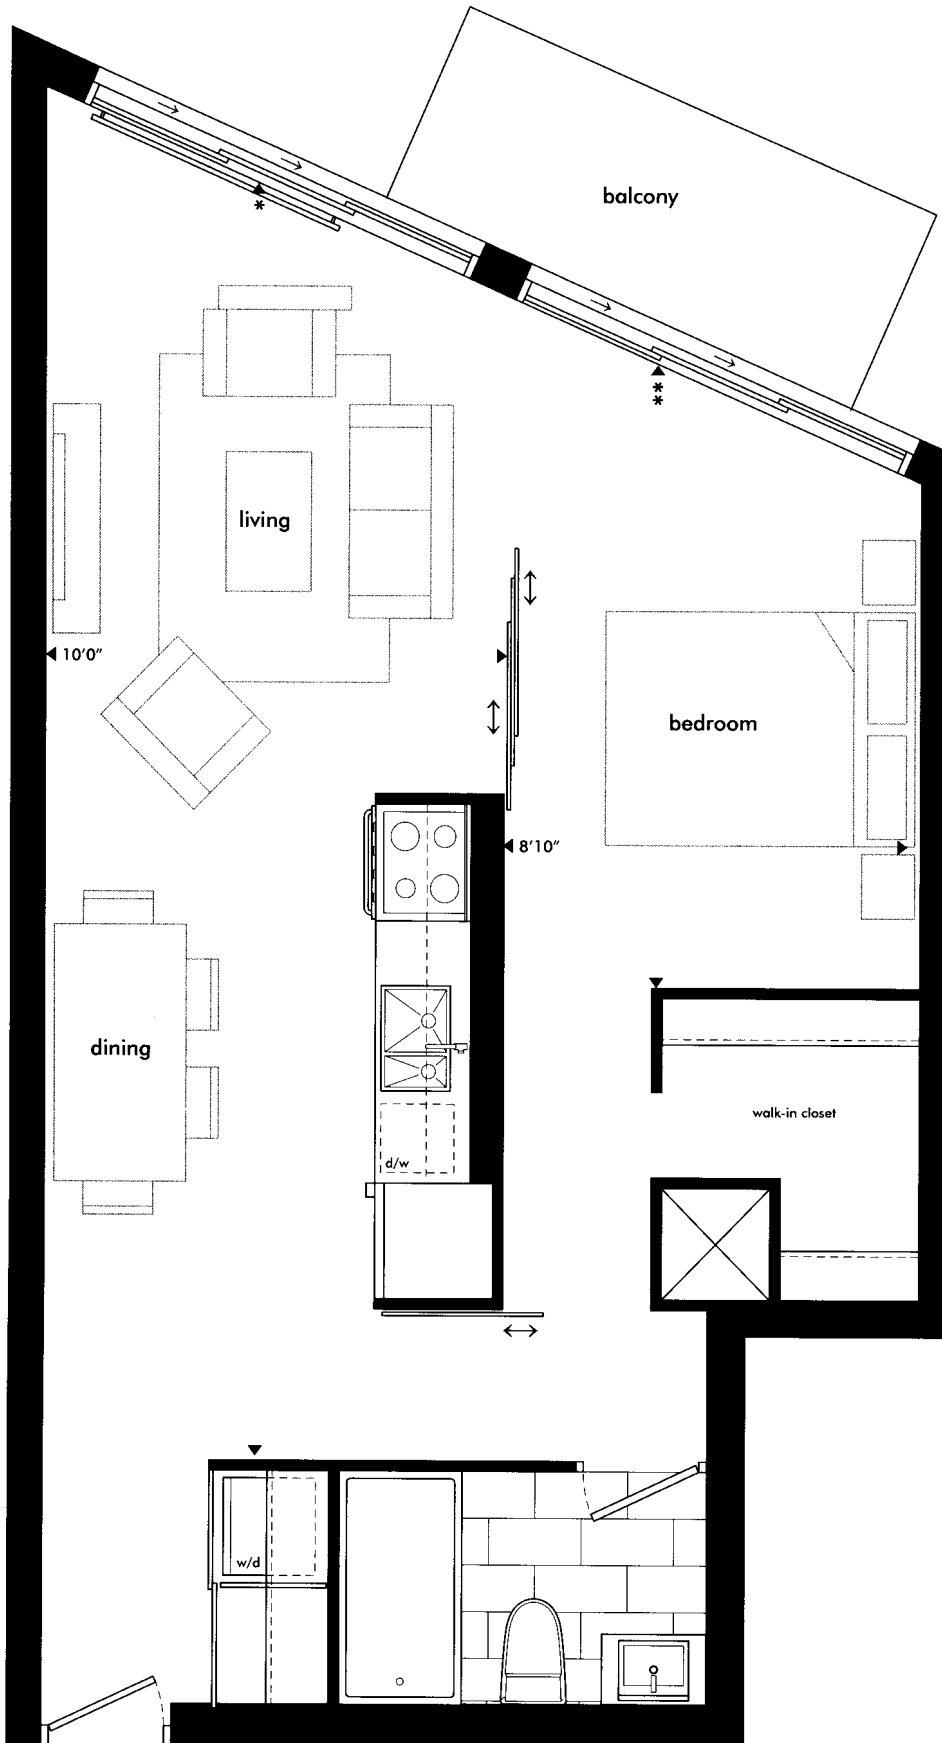

B1

1 BEDROOM
558 - 589 SQ.FT.
+ BALCONY 55 SQ.FT.

B2

1 BEDROOM
491 - 600 SQ.FT.
 + BALCONY 51 - 66 SQ.FT.

UNIT	SIZE	BALCONY	*	**
903-1503	600 sq.ft.	51 sq.ft.	14'9"	14'1"
803	594 sq.ft.	51 sq.ft.	14'9"	13'10"
703	581 sq.ft.	52 sq.ft.	14'9"	13'3"
603	559 sq.ft.	59 sq.ft.	14'5"	12'7"
503	537 sq.ft.	65 sq.ft.	13'9"	11'11"

B3

1 BEDROOM
635 - 646 SQ.FT.
+ BALCONY 48 - 54 SQ.FT.