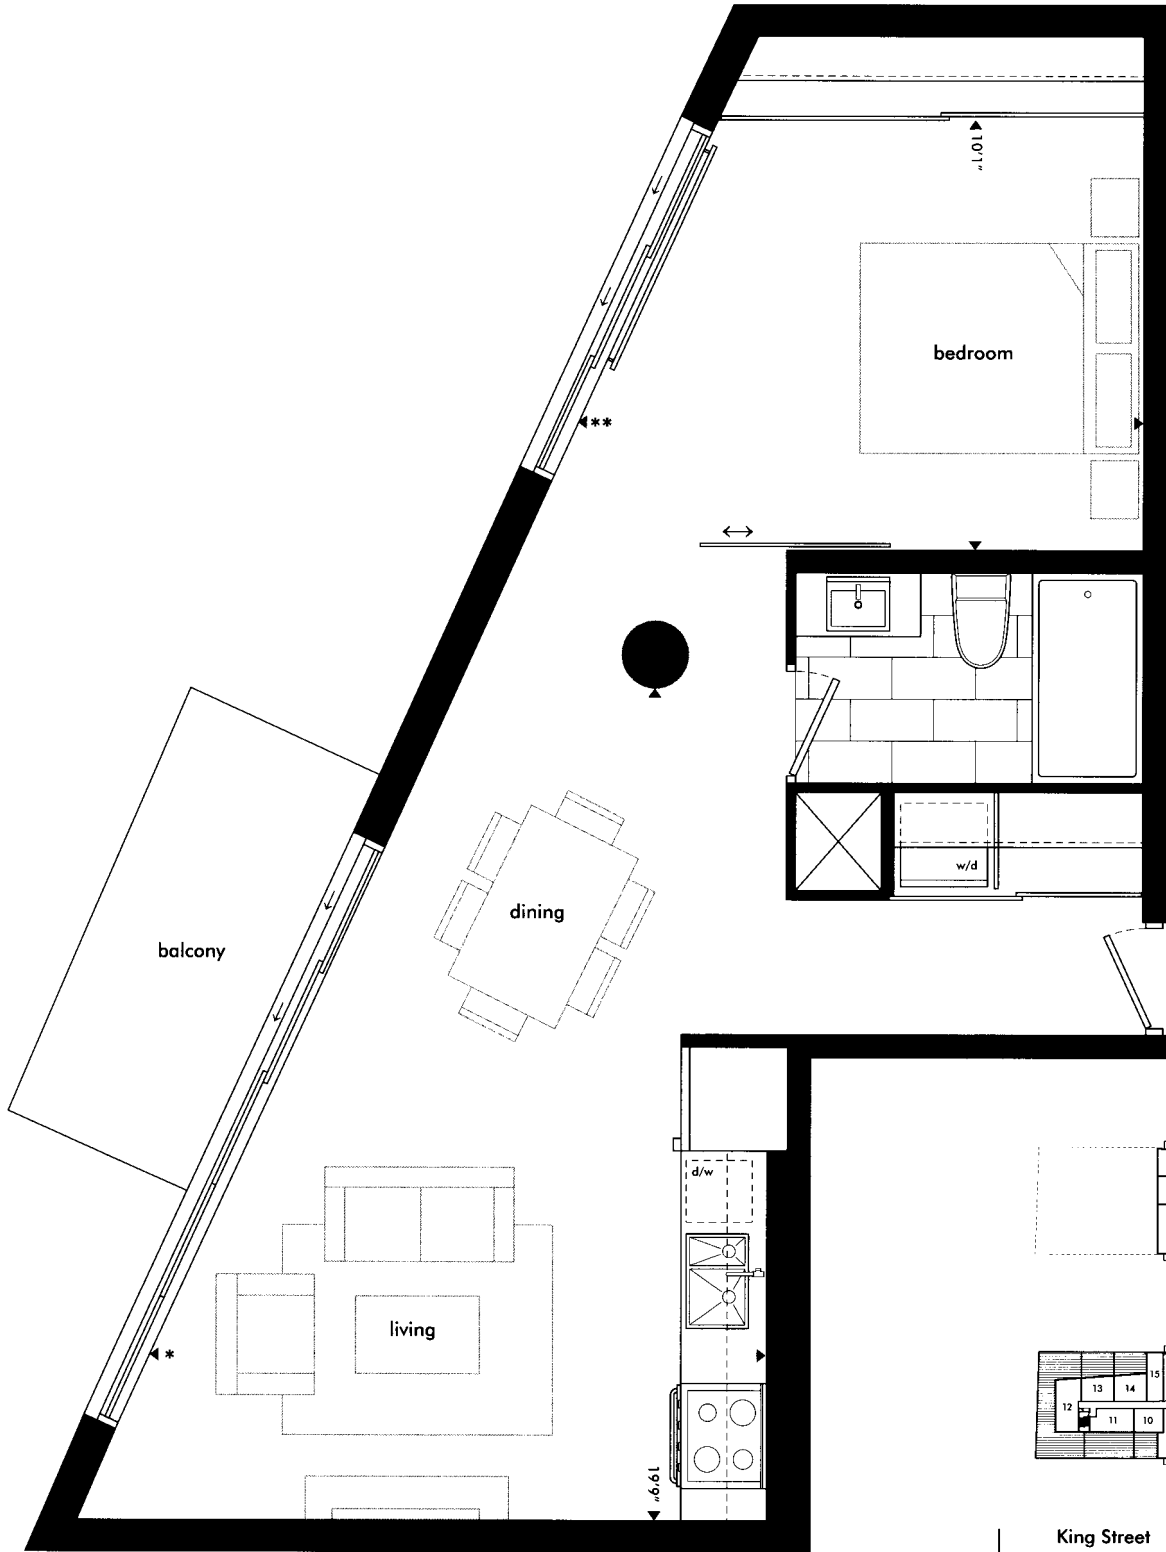

B1

1 BEDROOM
558 - 589 SQ.FT.
+ BALCONY 55 SQ.FT.

B2

1 BEDROOM
491 - 600 SQ.FT.
 + BALCONY 51 - 66 SQ.FT.

UNIT	SIZE	BALCONY	*	**
903-1503	600 sq.ft.	51 sq.ft.	14'9"	14'1"
803	594 sq.ft.	51 sq.ft.	14'9"	13'10"
703	581 sq.ft.	52 sq.ft.	14'9"	13'3"
603	559 sq.ft.	59 sq.ft.	14'5"	12'7"
503	537 sq.ft.	65 sq.ft.	13'9"	11'11"

B3

1 BEDROOM
635 - 646 SQ.FT.
+ BALCONY 48 - 54 SQ.FT.